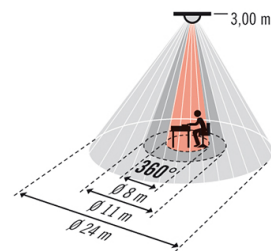

Bevakningsområde