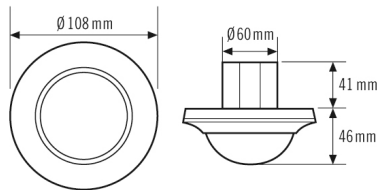

PD-C 360i/24 DIMplus-FM

Beställningskod

PD-C360i/24 DIMplus FM

E-No

1303255

GTIN

4015120426728

TILLBEHÖR

Produktbeteckning	E-nr	E-No	GTIN
ESY-Pen	EP10425356	*UNDEFINED TEXT*	4015120425356
PD-C 360/8 Slav	EP10055379	1303234	4015120055379
PD-C 360/24 Slav	EP10055386	1303235	4015120055386
Sats för infälld takmontering FM	EP10426896	1300361	4015120426896
Mobil-PDi/plus	EM10425530	1303346	4015120425530
Mobil-PDi/User	EM10425547	1303343	4015120425547
Mobil-PDi/MDi-universal	EP10433993	1300255	4015120433993
Kapslingssats-C360/24	EP10425431	1303246	4015120425431
Skyddskorg 180/90	EM10425608	1303351	4015120425608
Mobil-PDi/MDi	EM10425509	1303342	4015120425509

Måttbild