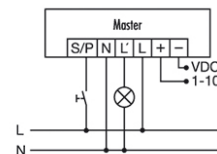

Måttbild

Bevakningsområde

Kopplingsschema

Kopplingsschema

Standarddrift

Standarddrift med extra styrning med återfjädrande strömställare. Vid behov kan lampan tändas och släckas manuellt med hjälp av knappen.

Master-slavkoppling:

Masterenheten till/frånkopplar de anslutna förbrukarna baserat på de inställda parametrarna. Slavenheterna används bara för närvarodetektering och skickar en impuls till masterenheten när rörelse detekteras.