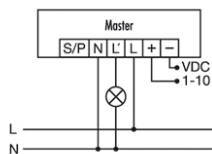

Produktbeteckning	E-nr	E-No	GTIN
ESY-Pen	EP10425356	*UNDEFINED TEXT*	4015120425356
Mobil-PDi/User	EM10425547	1303343	4015120425547
Mobil-PDi/MDi-universal	EP10433993	1300255	4015120433993
PD-C 360/8 Slav	EP10055379	1303234	4015120055379
PD-C 360/24 Slav	EP10055386	1303235	4015120055386
utanpåliggande dosa-C IP 20	EP10425370	1303240	4015120425370
Utanpåliggande dosa C IP 54	EP10425905	1303242	4015120425905
Kapslingssats-C360/8	EP10425936	1303245	4015120425936
Takinbyggnadssats-C	EP10425929	1303244	4015120425929
Skyddskorg 180/90	EM10425608	1303351	4015120425608
RC-filter/släckkrets	EP10426988	1740165	4015120426988
Mobil-PDi/MDi	EM10425509	1303342	4015120425509

Måttbild

Bevakningsområde

Kopplingsschema

Kopplingsschema

Standarddrift

Standarddrift med extra styrning med återfjädrande strömställare. Vid behov kan lampan tändas och släckas manuellt med hjälp av knappen.