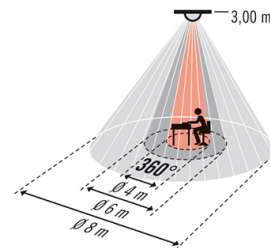

Bevakningsområde