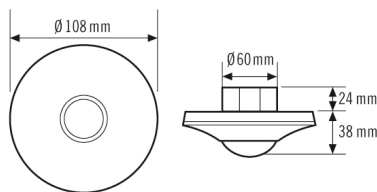

PD-C 360i/8 DIM

Beställningskod

PD-C 360i/8 DIM vit

E-nr

EP10426711

GTIN

4015120426711

TILLBEHÖR

Produktbeteckning	E-nr	E-No	GTIN
ESY-Pen	EP10425356	*UNDEFINED TEXT*	4015120425356
Mobil-PDi/User	EM10425547	1303343	4015120425547
Mobil-PDi/MDi-universal	EP10433993	1300255	4015120433993
PD-C 360/8 Slav	EP10055379	1303234	4015120055379
PD-C 360/24 Slav	EP10055386	1303235	4015120055386
utanpåliggande dosa-C IP 20	EP10425370	1303240	4015120425370
Utanpåliggande dosa C IP 54	EP10425905	1303242	4015120425905
Kapslingssats-C360/8	EP10425936	1303245	4015120425936
Takinbyggnadssats-C	EP10425929	1303244	4015120425929
Skyddskorg 180/90	EM10425608	1303351	4015120425608
RC-filter/släckkrets	EP10426988	1740165	4015120426988
Mobil-PDi/MDi	EM10425509	1303342	4015120425509

Måttbild