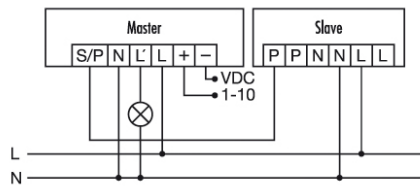

Måttbild

Bevakningsområde

Kopplingsschema

Kopplingsschema

Standarddrift

Standarddrift med extra styrning med återfjädrande strömställare. Vid behov kan lampan tändas och släckas manuellt med hjälp av knappen.

Master-slavkoppling:

Masterenheten till/frånkopplar de anslutna förbrukarna baserat på de inställda parametrarna. Slavenheterna används bara för närvarodetektering och skickar en impuls till masterenheten när rörelse detekteras.