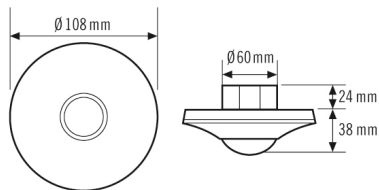

Teknisk information

Monteringssätt	Inbyggnad
Monteringsplats	Tak
Bevakningsområde	360°
Konformitet	CE, RoHS, WEEE
Kapslingsklass	IP 20
Måt	Höjd/Djup 38 mm, Ø 108 mm
Räckvidd	8 m
garanti	5 års
Inbyggnadsstorlek	Inbyggnadsdjup 24 mm, Ø 60 mm
Material i höljet	UV-stabiliserat polykarbonat
Skyddsklass	II
Tillåten omgivningstemperatur	-25 °C...+50 °C
Relativ luftfuktighet	5 - 93 %, icke-kondenserande
Färg	Vit, liknande RAL 9010
Vikt	174 g
Anslutningsklämma	2,5 mm ² / 1,5 mm ²

Teknisk information

Effektförbrukning	0,3 W
Rekomm. Monteringshöjd	3 m
Max. Monteringshöjd	5 m
Ljusbmätning	inga
Ljusbnivåvärde	nicht relevant
Slavingång	ja
Helautomatik	nej
Halvautomatik	nej
Kanal 1	Närvaro
Gränssnitt	nicht relevant
Kontakt	Bussystem
Efterlystid	nicht relevant
Master-/slavfunktion	true
konstant ljusreglering	false
Manuell styrning	nej

Måttbild

Bevakningsområde