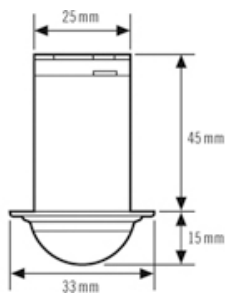

### Teknisk information

Monteringssätt	Inbyggnad
Monteringsplats	Tak
Kapslingsklass	IP 55
Bevakningsområde	360°
Konformitet	CE, RoHS, WEEE
Måt	Höjd/Djup 15 mm, Ø 33 mm
Räckvidd	8 m
Effektförbrukning	0,2 W
Ljusbildning	blandljus
Ljusnivåvärde	ca 5 - 2 000 lux
Inbyggnadsstorlek garanti	Inbyggnadsdjup 45 mm, Ø 25 mm 5 års
Material i höljet	UV-stabiliserad PE, UV-stabiliserat polykarbonat
Skyddsklass	II
Tillåten omgivningstemperatur	-25 °C...+50 °C
Relativ luftfuktighet	5 - 93 %, icke-kondenserande
Färg	opalmatt
Vikt	214 g
Anslutningsklämma	1,5 mm <sup>2</sup>
Rekomm. Monteringshöjd	3 m

### Måttbild