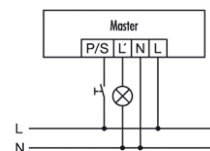

Måttbild

Bevakningsområde

Kopplingsschema

Standarddrift

Kopplingsschema

Standarddrift med extra styrning med återfjädrande strömställare. Vid behov kan lampan tändas och släckas manuellt med hjälp av knappen.