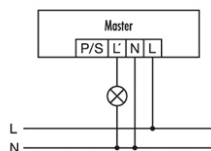

Produktbeteckning	E-nr	E-No	GTIN
ESY-Pen	EP10425356	*UNDEFINED TEXT*	4015120425356
PD-C 360/8 mini Slav	EP10426063	1303209	4015120426063
Mobil-PDi/MDi	EM10425509	1303342	4015120425509
Mobil-PDi/MDi-universal	EP10433993	1300255	4015120433993
Spotlightadapter 51/25	EP10426391	1303212	4015120426391
SRM-230V relämodul	EP10426346	1303348	4015120426346
ILR-230V strömbegränsningsmodul	EP10426353	1303349	4015120426353
RC-filter/släckkrets	EP10426988	1740165	4015120426988

Måttbild

Bevakningsområde

Kopplingsschema

Standarddrift

Kopplingsschema

Standarddrift med extra styrning med återfjädrande strömställare. Vid behov kan lampan tändas och släckas manuellt med hjälp av knappen.