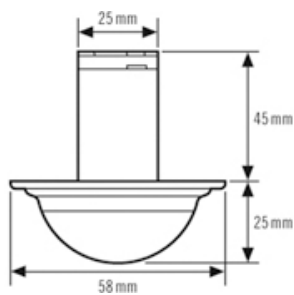

PD-C 360i/12 mini

Beställningskod

PD-C360i/12 mini

E-nr

EP10426032

GTIN

4015120426032

TILLBEHÖR

Produktbeteckning	E-nr	E-No	GTIN
ESY-Pen	EP10425356	*UNDEFINED TEXT*	4015120425356
PD-C 360/8 mini Slav	EP10426063	1303209	4015120426063
Mobil-PDi/MDi	EM10425509	1303342	4015120425509
Mobil-PDi/MDi-universal	EP10433993	1300255	4015120433993
Spotlightadapter 51/25	EP10426391	1303212	4015120426391
SRM-230V relämodul	EP10426346	1303348	4015120426346
ILR-230V strömbegränsningsmodul	EP10426353	1303349	4015120426353
RC-filter/släckkrets	EP10426988	1740165	4015120426988

Måttbild