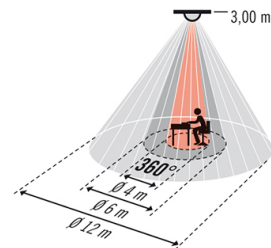

Bevakningsområde