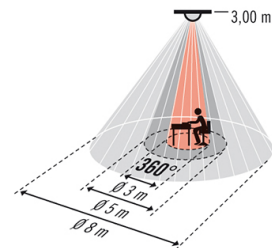

Bevakningsområde