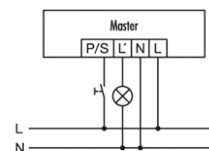

Måttbild

Bevakningsområde

Kopplingsschema

Kopplingsschema

Standarddrift

Standarddrift med extra styrning med återfjädrande strömställare. Vid behov kan lampan tändas och släckas manuellt med hjälp av knappen.