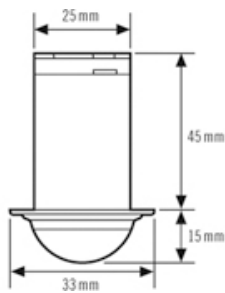

PD-C 360i/8 mini

Beställningskod

PD-C360i/8 mini

E-nr

EP10426025

GTIN

4015120426025

TILLBEHÖR

Produktbeteckning	E-nr	E-No	GTIN
ESY-Pen	EP10425356	*UNDEFINED TEXT*	4015120425356
PD-C 360/8 mini Slav	EP10426063	1303209	4015120426063
Mobil-PDi/MDi	EM10425509	1303342	4015120425509
Mobil-PDi/MDi-universal	EP10433993	1300255	4015120433993
Spotlightadapter 51/25	EP10426391	1303212	4015120426391
SRM-230V relämodul	EP10426346	1303348	4015120426346
ILR-230V strömbegränsningsmodul	EP10426353	1303349	4015120426353
RC-filter/släckkrets	EP10426988	1740165	4015120426988

Måttbild