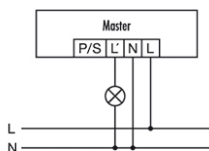

Produktbeteckning	E-nr	E-No	GTIN
ESY-Pen	EP10425356	*UNDEFINED TEXT*	4015120425356
PD-C 360/8 mini Slav	EP10426063	1303209	4015120426063
Mobil-PDi/MDi	EM10425509	1303342	4015120425509
Mobil-PDi/MDi-universal	EP10433993	1300255	4015120433993
Spotlightadapter 51/25	EP10426391	1303212	4015120426391
SRM-230V relämodul	EP10426346	1303348	4015120426346
ILR-230V strömbegränsningsmodul	EP10426353	1303349	4015120426353
RC-filter/släckkrets	EP10426988	1740165	4015120426988

Måttbild

Bevakningsområde

Kopplingsschema

Kopplingsschema

Standarddrift

Standarddrift med extra styrning med återfjädrande strömställare. Vid behov kan lampan tändas och släckas manuellt med hjälp av knappen.