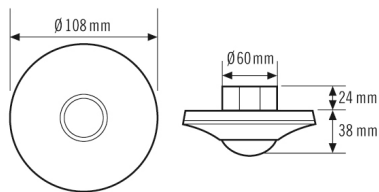

MD-C 360i/8

Beställningskod

MD-C 360i/8 vit

E-nr

EP10055393

GTIN

4015120055393

TILLBEHÖR

Produktbeteckning	E-nr	E-No	GTIN
ESY-Pen	EP10425356	*UNDEFINED TEXT*	4015120425356
Mobil-PDi/MDi	EM10425509	1303342	4015120425509
Mobil-PDi/MDi-universal	EP10433993	1300255	4015120433993
utanpåliggande dosa-C IP 20	EP10425370	1303240	4015120425370
Utanpåliggande dosa C IP 54	EP10425905	1303242	4015120425905
Kapslingssats-C360/8	EP10425936	1303245	4015120425936
Takinbyggnadssats-C	EP10425929	1303244	4015120425929
Skyddskorg 165/70	EM10425615	1303352	4015120425615
Skyddskorg 180/90	EM10425608	1303351	4015120425608
RC-filter/släckkrets	EP10426988	1740165	4015120426988

Måttbild