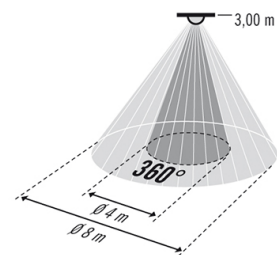

Bevakningsområde