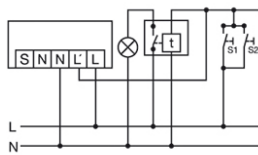

E-nr

GTIN

MD-C 360i/8 vit

EP10055393

4015120055393

Kopplingsschema

Kopplingsschema

Parallellkoppling med trappautomatkoppling.