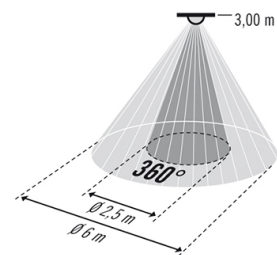

Bevakningsområde