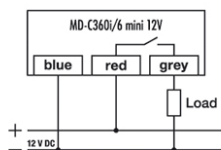

Kopplingsschema