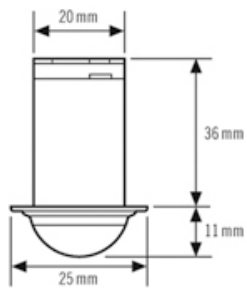

MD-C 360i/6 mini 12V

Beställningskod

MD-C360i/6 mini 12V

E-nr

EP10425776

GTIN

4015120425776

TILLBEHÖR

Produktbeteckning	E-nr	E-No	GTIN
ESY-Pen	EP10425356	*UNDEFINED TEXT*	4015120425356
Mobil-PDi/MDi	EM10425509	1303342	4015120425509
Spotlightadapter 51/20	EP10426384	1303211	4015120426384
Mobil-PDi/MDi-universal	EP10433993	1300255	4015120433993

Måttbild