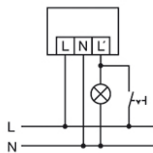

Standarddrift parallellkoppling av max. 8 enheter

Vid till-/frånkoppling med induktivlast (t.ex. med relä, kontaktor eller förkopplingsdon) kan ett RC-filter krävas.

Kopplingsschema

Kopplingsschema