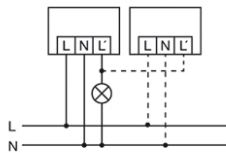

**Bevakningsområde**

**Kopplingsschema**

**Kopplingsschema**

Standarddrift parallellkoppling av max. 8 enheter

Vid till-/frånkoppling med induktivlast (t.ex. med relä, kontaktor eller förkopplingsdon) kan ett RC-filter krävas.