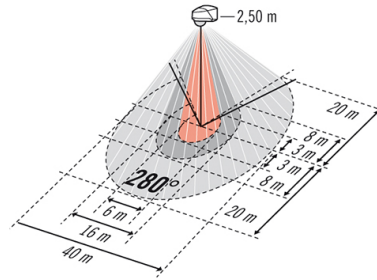

Kopplingsschema

Kopplingsschema

Standarddrift parallellkoppling av max. 8 enheter

Vid till-/frånkoppling med induktivlast (t.ex. med relä, kontaktor eller förkopplingsdon) kan ett RC-filter krävas.

Kopplingsschema

Kopplingsschema

Standarddrift med extra permanentljusfunktion via extern brytare.

Parallellkoppling med trappautomatkoppling