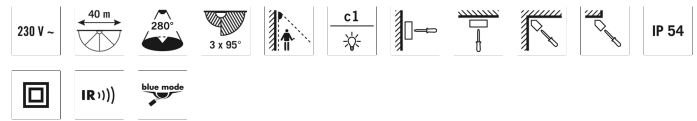

RC 280i

Beställningskod

RC 280i svart

E-No

1303128

GTIN

4015120015915

Produktbeskrivning

- Rörelsedetektor med 280° bevakningsområde och lång räckvidd
- 360° underkrypskydd för kontinuerlig detektering, kan frångöras via fjärrkontroll
- Fabriksinställt driftprogram för omedelbart idrifttagande

Teknisk information

Monteringssätt	Uppbyggnad
Monteringsplats	Tak / Vägg
Kapslingsklass	IP 54
Konformitet	CE, RoHS, WEEE
Måt	Längd 135 mm x Bredd 78 mm x Höjd/Djup 105 mm
Effektförbrukning	0,3 W
Räckvidd	20 m
Ljusbildning	blandljus
Ljusstyrningsvärde	ca 2 - 2500 lux
garanti	5 års
Inbyggnadsstorlek	
Material i höljet	UV-stabiliserat polykarbonat
Skyddsklass	II
Tillåten omgivningstemperatur	-25 °C...+55 °C
Relativ luftfuktighet	5 - 95 %, icke-kondenserande

Teknisk information

Färg	svart, liknande RAL 9005
Vikt	350 g
Anslutningsklämma	2,5 mm² / 1,5 mm²
Bevakningsområde	280° (3 x 95° separat inställningsbar) och 360° underkrypskydd
Räckviddsanpassning	elektroniskt, mekanisk, per sensor, 3 x 95°
Rekomm. monteringshöjd	2,5 m
Max. monteringshöjd	2,5 m
Antal ljuskanaler	1
Slavingång	nej
Antal detektorer som kan parallellkopplas	8
Helautomatik	ja
Halvautomatik	nej
Impulsfunktion	ja
konstant ljusreglering	false

TILLBEHÖR

Produktbeteckning	E-nr	E-No	GTIN
Mobil-RCi	EM10016004	1303340	4015120016004
Mobil-RCi-M	EM10016011	1303341	4015120016011
RC-filter/släckkrets	EP10426988	1740165	4015120426988
Mobil-PDi/MDi-universal	EP10433993	1300255	4015120433993
ESY-Pen	EP10425356	*UNDEFINED TEXT*	4015120425356