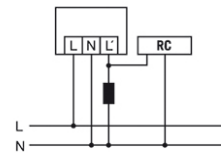

## RC 280i

**Beställningskod**

**E-No**

**GTIN**

RC 280i svart

1303128

4015120015915

**Måttbild**

**Bevakningsområde**

**Kopplingsschema**

**Kopplingsschema**

Standarddrift parallellkoppling av max. 8 enheter

Vid till-/frånkoppling med induktivlast (t.ex. med relä, kontaktor eller förkopplingsdon) kan ett RC-filter krävas.