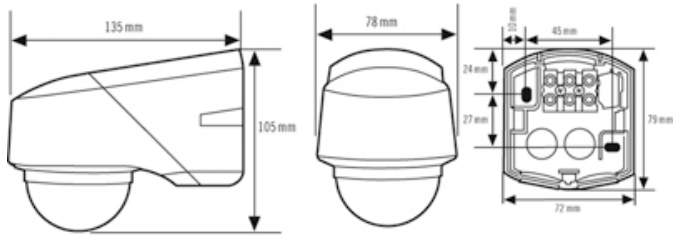

RC 280i

Beställningskod

E-No

GTIN

RC 280i svart

1303128

4015120015915

Måttbild

Bevakningsområde