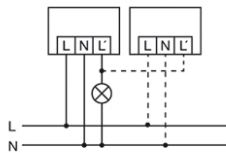

Bevakningsområde

Kopplingsschema

Standarddrift parallellkoppling av max. 8 enheter

Kopplingsschema

Vid till-/frånkoppling med induktivlast (t.ex. med relä, kontaktor eller förkopplingsdon) kan ett RC-filter krävas.