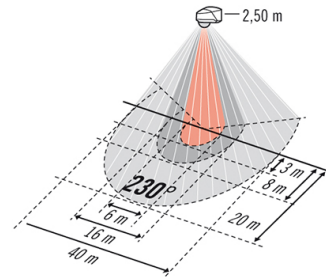

Bevakningsområde

Kopplingsschema

Standarddrift parallellkoppling av max. 8 enheter

Kopplingsschema

Vid till-/frånkoppling med induktivlast (t.ex. med relä, kontaktor eller förkopplingsdon) kan ett RC-filter krävas.

Kopplingsschema

Standarddrift med extra permanentljusfunktion via extern brytare.