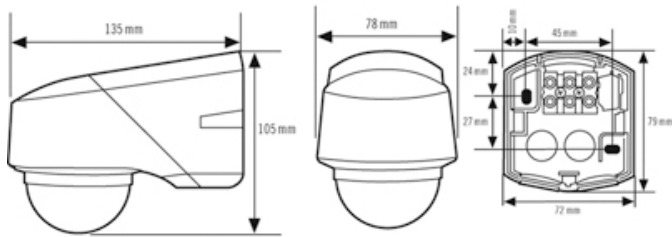

RC 230i

Beställningskod

RC 230i rostfritt stål-look

E-nr

EM10015618

GTIN

4015120015618

Måttbild