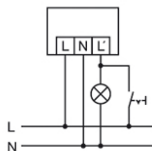

Kopplingsschema

Standarddrift med extra permanentljusfunktion via extern brytare.