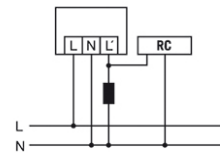

Bevakningsområde

Kopplingsschema

Standarddrift parallellkoppling av max. 8 enheter

Kopplingsschema

Vid till-/frånkoppling med induktivlast (t.ex. med relä, kontaktor eller förkopplingsdon) kan ett RC-filter krävas.

Kopplingsschema

Standarddrift med extra permanentljusfunktion via extern brytare.

Kopplingsschema

Parallellkoppling med trappautomatkoppling