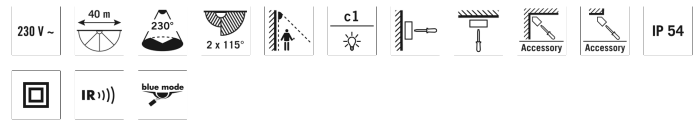

RC 230i

Beställningskod

RC 230i rostfritt stål-look

E-nr

EM10015618

GTIN

4015120015618

Produktbeskrivning

- Rörelsedetektor med 230° bevakningsområde och lång räckvidd
- 360° underkrypskydd för kontinuerlig detektering, kan frångöras via fjärrkontroll
- Fabriksinställt driftprogram för omedelbart idrifttagande

Teknisk information

Monteringssätt	Uppbyggnad
Monteringsplats	Tak / Vägg
Kapslingsklass	IP 54
Konformitet	CE, RoHS, WEEE
Måt	Längd 135 mm x Bredd 78 mm x Höjd/Djup 105 mm
Effektförbrukning	0,3 W
Räckvidd	20 m
Ljusbildning	blandljus
Ljusstyrningsvärde	ca 2 - 2500 lux
garanti	5 års
Inbyggnadsstorlek	
Material i höljet	UV-stabiliserat polykarbonat
Skyddsklass	II
Tillåten omgivningstemperatur	-25 °C...+55 °C
Relativ luftfuktighet	5 - 95 %, icke-kondenserande

Teknisk information

Färg	Rostfritt stål
Vikt	309 g
Anslutningsklämma	2,5 mm² / 1,5 mm²
Bevakningsområde	230° (2 x 115° separat inställningsbar) och 360° underkrypskydd
Räckviddsanpassning	elektroniskt, mekanisk, per sensor, 2 x 115°
Rekomm. Monteringshöjd	2,5 m
Max. Monteringshöjd	2,5 m
Antal ljuskanaler	1
Slavingång	nej
Antal detektorer som kan parallellkopplas	8
Helautomatik	ja
Halvautomatik	nej
Impulsfunktion	ja
konstant ljusreglering	false

TILLBEHÖR

Produktbeteckning	E-nr	E-No	GTIN
Mobil-RCi	EM10016004	1303340	4015120016004
Mobil-RCi-M	EM10016011	1303341	4015120016011
RC-hörnsocel	EM10016141	1303134	4015120016141
RC-filter/släckkrets	EP10426988	1740165	4015120426988
Mobil-PDi/MDi-universal	EP10433993	1300255	4015120433993
ESY-Pen	EP10425356	*UNDEFINED TEXT*	4015120425356