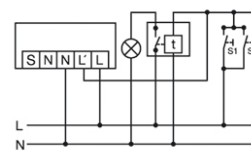

Kopplingsschema

Parallellkoppling med trappautomatkoppling