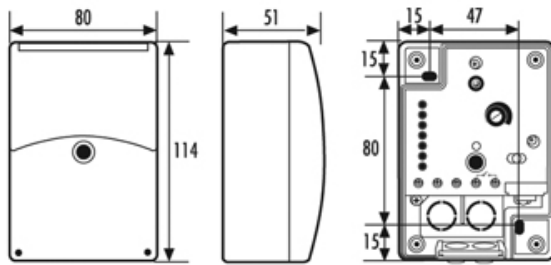

Teknisk information

Monteringssätt	Uppbyggnad
Monteringsplats	Vägg
Konformitet	CE, RoHS, WEEE
Kapslingsklass	IP 54
Måt	Längd 114 mm x Bredd 80 mm x Höjd/Djup 51 mm
Effektförbrukning	1,2 W
Ljusbildning	blandljus
Ljuskivvärde	5 - 300 lux
garanti	3 års
Inbyggnadsstorlek	Inbyggnadslängd 0 mm x Inbyggnadsbredd 0 mm x Inbyggnadsdjup 0 mm

Kopplingsschema