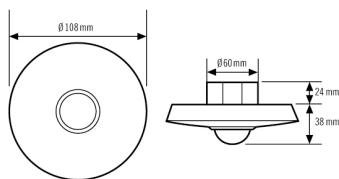

PD-C 360i/8 ELC

Beställningskod

PD-C 360i/8 ELC

E-nr

EP10427602

GTIN

4015120427602

TILLBEHÖR

Produktbeteckning	E-nr	E-No	GTIN
ESY-Pen	EP10425356	*UNDEFINED TEXT*	4015120425356
Mobil-PDi/MDi-universal	EP10433993	1300255	4015120433993
utanpåliggande dosa-C IP 20	EP10425370	1303240	4015120425370
Utanpåliggande dosa C IP 54	EP10425905	1303242	4015120425905
Kapslingssats-C360/8	EP10425936	1303245	4015120425936
Takinbyggnadssats-C	EP10425929	1303244	4015120425929
Skyddskorg 165/70	EM10425615	1303352	4015120425615
Skyddskorg 180/90	EM10425608	1303351	4015120425608
Mobil-PDi/MDi	EM10425509	1303342	4015120425509

Måttbild