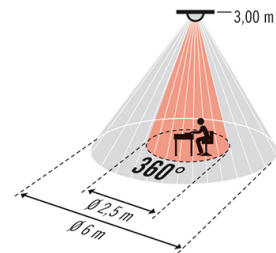

Teknisk information

Monteringssätt	Inbyggnad
Monteringsplats	Tak
Konformitet	CE, RoHS, WEEE
Kapslingsklass	IP 55
Bevakningsområde	360°
Måt	Höjd/Djup 3 mm, Ø 32 mm
Effektförbrukning	0,3 W
Räckvidd	6 m
Ljusbmätning	blandljus
Ljusnivåvärde	ca 10 - 2 000 lux
garanti	5 års
Inbyggnadsstorlek	Inbyggnadsdjup 45 mm, Ø 25 mm
Material i höljet	UV-stabiliserad PE
Skyddsklass	III
Tillåten omgivningstemperatur	0 °C...+50 °C
Relativ luftfuktighet	5 - 95 %, icke-kondenserande
Färg	opalmatt
Vikt	22 g
Anslutningsklämma	2,5 mm ² / 1,5 mm ²

Måttbild

Bevakningsområde

Kopplingsschema

Standarddrift