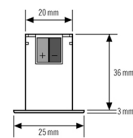

PD-FLAT 360i/6 mini DALI

Beställningskod	E-nr	GTIN
PD-FLAT 360i/6 mini DALI	EP10427503	4015120427503

TILLBEHÖR

Produktbeteckning	E-nr	E-No	GTIN
ESY-Pen	EP10425356	*UNDEFINED TEXT*	4015120425356
Mobil-PDi/MDi-universal	EP10433993	1300255	4015120433993
Mobil-PDi/Dali	EP10425899	1303347	4015120425899
Mobil-PDi/User	EM10425547	1303343	4015120425547
SW DALI Full Automation	EP10427473	1300329	4015120427473
SW DALI Semi Automation	EP10427480	1300328	4015120427480
CU PS DALI	EC10430008	1710254	4015120430008

Måttbild