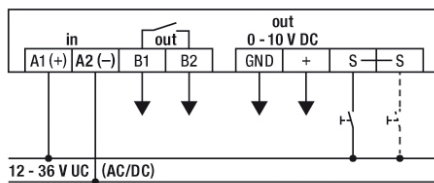

Teknisk information

Monteringssätt	Inbyggnad
Monteringsplats	Tak
Konformitet	CE, RoHS, WEEE
Kapslingsklass	IP 20 som infälld version, IP 20/IP 54 med utanpåliggande dosa (beställs separat), IP 20 som version för takinbyggnad (inbyggnadssats beställs separat)
Bevakningsområde	360°
Måt	Höjd/Djup 46 mm, Ø 108 mm
Effektförbrukning	0,3 W
Räckvidd	24 m
Ljusbemätning	blandljus
Ljusnivåvärde	ca 5 - 2 000 lux
garanti	5 års
Inbyggnadsstorlek	Inbyggnadsdjup 24 mm, Ø 60 mm
Material i höljet	UV-stabiliserat polykarbonat
Skyddsklass	III
Tillåten omgivningstemperatur	-25 °C...+50 °C
Relativ luftfuktighet	5 - 93 %, icke-kondenserande

Måttbild

Bevakningsområde

Kopplingsschema

Standarddrift