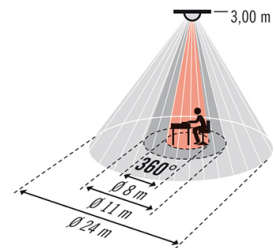

Bevakningsområde