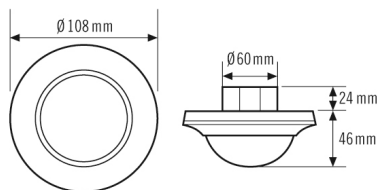

PD-C360i/24 UC

Beställningskod

PD-C360i/24 UC

E-nr

EP10427329

GTIN

4015120427329

TILLBEHÖR

Produktbeteckning	E-nr	E-No	GTIN
ESY-Pen	EP10425356	*UNDEFINED TEXT*	4015120425356
Mobil-PDi/MDi	EM10425509	1303342	4015120425509
Mobil-PDi/MDi-universal	EP10433993	1300255	4015120433993
utanpåliggande dosa-C IP 20	EP10425370	1303240	4015120425370
Utanpåliggande dosa C IP 54	EP10425905	1303242	4015120425905
Kapslingssats-C360/24	EP10425431	1303246	4015120425431
Takinbyggnadssats-C	EP10425929	1303244	4015120425929
Skyddskorg 180/90	EM10425608	1303351	4015120425608
Skyddskorg 165/70	EM10425615	1303352	4015120425615

Måttbild