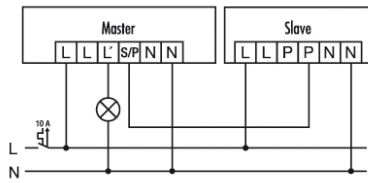

Måttbild

Bevakningsområde

Kopplingsschema

Standarddrift

Kopplingsschema

Standarddrift med extra styrning med återfjädrande strömställare. Vid behov kan lampan tändas och släckas manuellt med hjälp av knappen.

Kopplingsschema

Master-slavkoppling (högst 6 slavenheter kan anslutas till varje masterenhet).

Parallellkoppling av max. 6 enheter