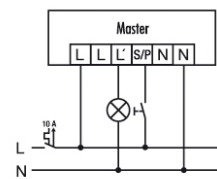

Måttbild

Bevakningsområde

Kopplingsschema

Standarddrift

Kopplingsschema

Standarddrift med extra styrning med återfjädrande strömställare. Vid behov kan lampan tändas och släckas manuellt med hjälp av knappen.