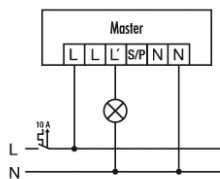

Måttbild

Bevakningsområde

Kopplingsschema

Standarddrift

Kopplingsschema

Standarddrift med extra styrning med återfjädrande strömställare. Vid behov kan lampan tändas och släckas manuellt med hjälp av knappen.