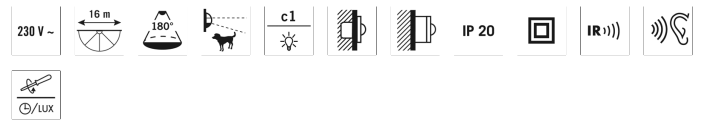

MD 180i/R Set SKK

Beställningskod

MD 180i/R Set SKK

E-nr

EM10002106

GTIN

4015120002106

Produktbeskrivning

- Väggrörelsedetektor 180° bevakningsområde i reläutförande inklusive centrumplatta IP 20 vit
- Inbyggd akustiksensor för optimal användning i överskådliga och vinklade utrymmen
- 16 A högeffektsrelä (volframkontakt)
- Inklusive kåpa IP 20-SKK, designen är kompatibel med Elko RS/PLUS

Teknisk information

Monteringssätt	Inbyggnad
Monteringsplats	Vägg
Konformitet	CE, RoHS, WEEE
Kapslingsklass	IP 20, IP 44 beroende på täckram (beställs separat)
Bevakningsområde	180° horisontellt, 60° vertikalt
Måt	Längd 86 mm x Bredd 86 mm x Höjd/Djup 29 mm
Effektförbrukning	0,9 W
Räckvidd	16 m
Ljusbmätning	blandljus
Ljusbmätvärde	ca 5 - 2 000 lux
garanti	3 års
Inbyggnadsstorlek	Inbyggnadsdjup 34 mm, Ø 61 mm
Material i höljet	UV-stabiliserat polykarbonat
Skyddsklass	II
Tillåten omgivningstemperatur	0 °C...+50 °C
Relativ luftfuktighet	5 - 93 %, icke-kondenserande
Färg	vit
Vikt	100 g

Teknisk information

Anslutningsklämma	2,5 mm² / 1,5 mm²
Rekomm. Monteringshöjd	1,1 m
Max. Monteringshöjd	2,2 m
Antal ljuskanaler	1
Slavingång	ja
Maximalt antal slavdetektorer	6
Helautomatik	ja
Halvautomatik	ja
Impulsfunktion	ja
Kanal 1	Belysning
Gränssnitt	till-/frånkoppling
Kontakt	slutkontakt/med potential
Bryteffekt kanal 1	230 V AC/50 Hz, 16 A relä, 2 300 W/10 A (cos phi = 1), 1 150 VA/5 A (cos phi = 0,5)
Inkopplingsström	78 A / 5 ms
Efterlystid	Impuls/ca 15 sek. till 30 min.
Master-/slavfunktion	false
konstant ljusreglering	false
Manuell styrning	ja