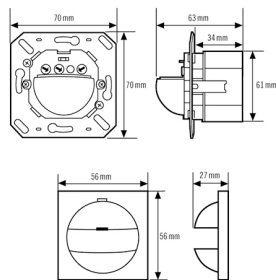

MD 180i/R Set SKK

Beställningskod	E-nr	GTIN
MD 180i/R Set SKK	EM10002106	4015120002106

TILLBEHÖR

Produktbeteckning	E-nr	E-No	GTIN
ESY-Pen	EP10425356	*UNDEFINED TEXT*	4015120425356
MD/PD 180 Slav	EM10410024	1303286	4015120410024
Mobil-PDi/MDi	EM10425509	1303342	4015120425509
Mobil-PDi/MDi-universal	EP10433993	1300255	4015120433993
RC-filter/släckkrets	EP10426988	1740165	4015120426988

Måttbild