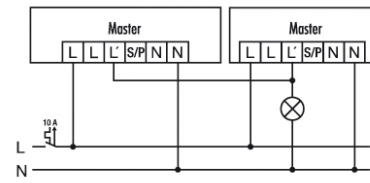

Måttbild

Bevakningsområde

Kopplingsschema

Standarddrift

Kopplingsschema

Standarddrift med extra styrning med återfjädrande strömställare. Vid behov kan lampan tändas och släckas manuellt med hjälp av knappen.

Kopplingsschema

Master-slavkoppling (högst 6 slavenheter kan anslutas till varje masterenhet).

Parallellkoppling av max. 6 enheter