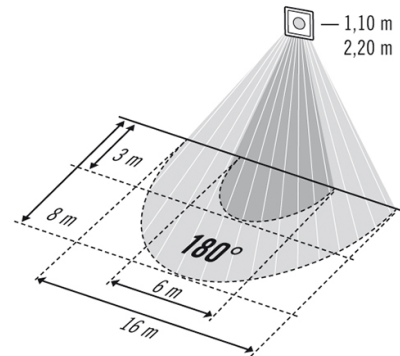

Bevakningsområde

Kopplingsschema

Standarddrift

Kopplingsschema

Standarddrift med extra styrning med återfjädrande strömställare. Vid behov kan lampan tändas och släckas manuellt med hjälp av knappen.