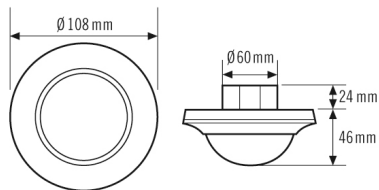

PD-C 360/24 Slav WH

Beställningskod

PD-C360/24 slav-WH

E-nr

EP10425790

GTIN

4015120425790

TILLBEHÖR

Produktbeteckning	E-nr	E-No	GTIN
PD-C 360i/24 DIMplus WH	EP10425783	1300084	4015120425783
utanpåliggande dosa-C IP 20	EP10425370	1303240	4015120425370
Utanpåliggande dosa C IP 54	EP10425905	1303242	4015120425905
Kapslingssats-C360/24	EP10425431	1303246	4015120425431
Takinbyggnadssats-C	EP10425929	1303244	4015120425929
Skyddskorg 180/90	EM10425608	1303351	4015120425608
Skyddskorg 165/70	EM10425615	1303352	4015120425615

Måttbild