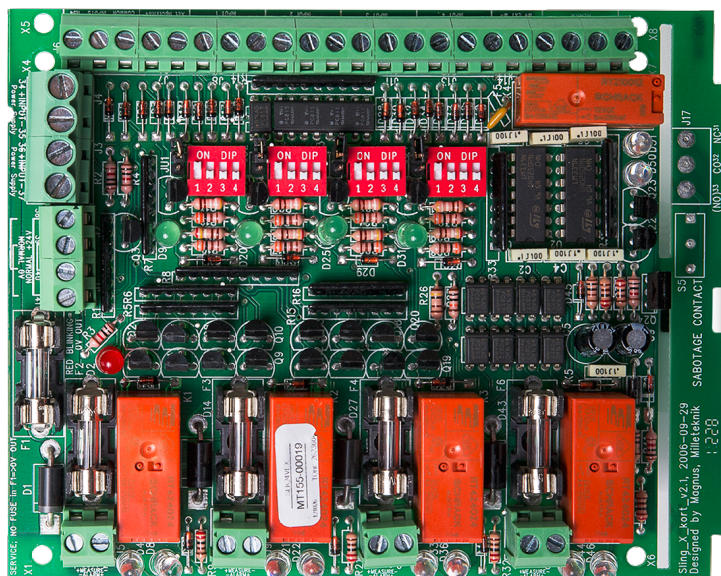

# T-SingXL

SingX används för övervakning & avsakring av larmdon. Levereras löst.

## Produktinformation

Inställd tillåtna Lägsta/högsta systemspänning	Nej
Inställd tillåtna lägsta/högsta lastström	Nej
Inställd tillåtna lägsta/högsta omgivningstemperatur	Nej
Jordfel	Nej
Utlöst lastsäkring	Nej
Systemets aktuella spänning, min, max, medel	Nej
Systemets aktuella ström, min, max, medel	Nej
Systemets aktuella temperatur, min, max, medel	Nej
Systemets aktuella reservdriftstid	Nej
Åskskydd / Överspänningskydd	Nej
4 st avsäkrade utgångar	Nej
10 st avsäkrade utgångar	Nej
Avsäkrade utgångar via C5A automatsäkringar	Nej
Avsäkrade utgångar via C10A automatsäkringar	Nej
4 st avsäkrade/övervakade utgångar för larmdon	Ja
Spänningsomvandlare 24V till 12V/1A	Nej
Spänningsomvandlare 24V till 12V/5A	Nej
Ursprungsland	Sweden
Modulplats	C
Vikt (Kg)	0,2
E-nummer	5269618

## Användningsområden:

Används för att avsäkra och övervaka externa larmdon i brandapplikationer. 4 st Individuellt styrbara utgångar med möjlighet till stjärnät upp till 5 slingor på varje utgång. Max 5A/utgång-dock max 16A totalt. Fungerar med såväl positiv som negativ logik. Larm för säkringsfel/slingfel.