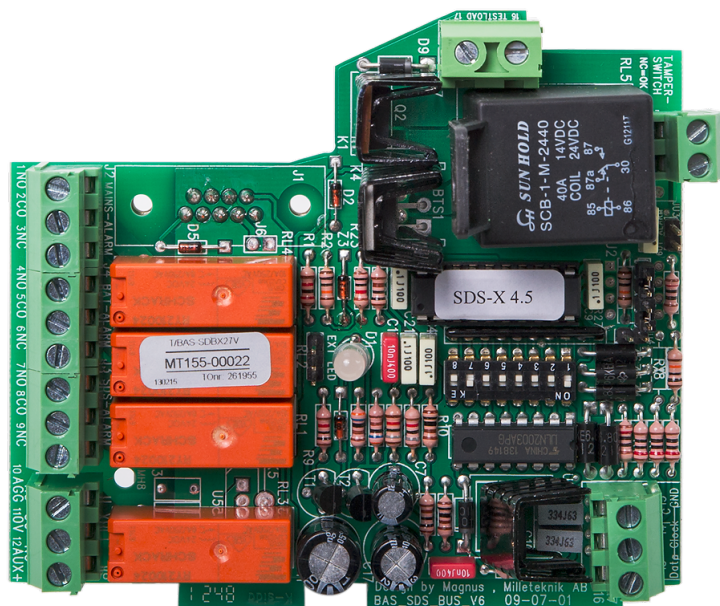

# T/BASLKA L

Avancerat Larmkort för anslutning mot BASsystem. Levereras löst.

## Produktinformation

Nätavbrott med tidsinställning	Ja
Låg batterispänning	Ja
Utlöst lastsäkring	Ja
Åldrat batteri	Nej
Frånkopplat batteri (var 15:e min.)	Nej
Frånkopplat batteri (var 10:e sek.)	Ja
Överspänning	Ja
Underspänning	Ja
Låg systemspänning	Ja
Cellkortslutning	Nej
Belastningsfel	Nej
Jordfel	Nej
Systemets aktuella spänning, min, max, medel	Nej
Systemets aktuella ström, min, max, medel	Nej
Systemets aktuella temperatur, min, max, medel	Nej
Systemets aktuella reservdriftstid, min, max, medel	Nej
Ursprungsland	Sweden
Modulplats	C
Vikt (Kg)	0,2
E-nummer	5260213