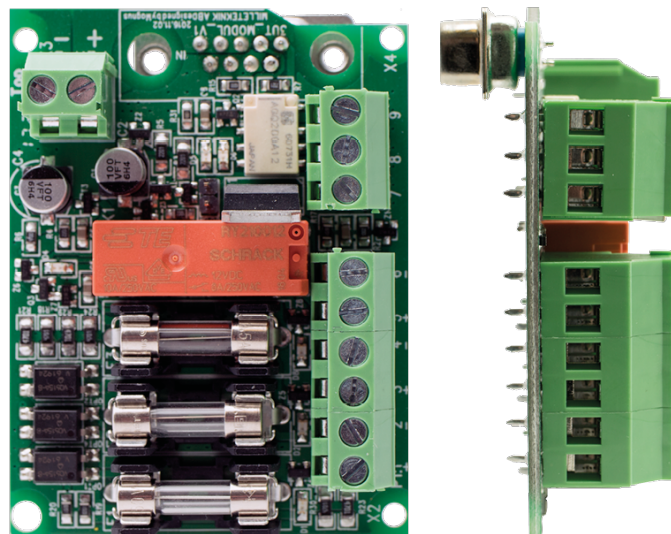

T-2UT+1 Oprio L

Avsäkringskort med två prioriterade två utgångar med en utgång oprioriterad, (spänningen bryts vid nätavbrott).

Anslutning via D-sub. 12 V / 24 V.

Produktinformation

Inställd tillåtna Lägsta/högsta systemspänning	Nej
Inställd tillåtna lägsta/högsta lastström	Nej
Inställd tillåtna lägsta/högsta omgivningstemperatur	Nej
Jordfel	Nej
Utlöst lastsäkring	Nej
Systemets aktuella spänning, min, max, medel	Nej
Systemets aktuella ström, min, max, medel	Nej
Systemets aktuella temperatur, min, max, medel	Nej
Systemets aktuella reservdrifttid	Nej
Åskskydd / Överspänningskydd	Nej
4 st avsäkrade utgångar	Nej
10 st avsäkrade utgångar	Nej
Avsäkrade utgångar via C5A automatsäkringar	Nej
Avsäkrade utgångar via C10A automatsäkringar	Nej
4 st avsäkrade/övervakade utgångar för larmdon	Nej
Spänningsomvandlare 24V till 12V/1A	Nej
Spänningsomvandlare 24V till 12V/5A	Nej
Ursprungsland	Sweden
Modulplats	A
Vikt (Kg)	0,3
E-nummer	5213387