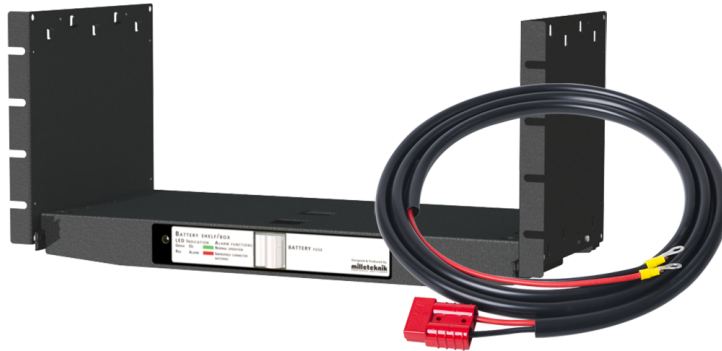

# BS-Large 24V

19" Batterihylla Large inkl. automatsäkring, kablage & polskydd. Levereras inkl. kablage för inkoppling mot 19" RACK Batteribackup. Rymmer upp till 2x150Ah batterier.

## Produktinformation

Levereras inkl. batterier	Nej
Dimensioner (HxBxD)	290x490x430mm
Vikt (Kg)	10
Väggmontage	Nej
19" rackmontage	Ja
HE	7
E-nummer	5213234

## Teknisk specifikation

Låsbar kapsling	Nej
Sabotagekontakt	Nej
Avsedd batterityp	12V Underhållsfria blybatterier
Färg	Svart
Levereras inkl. hängsäkring mellan batterier	Ja
CE-godkänd	Ja
Uppfyller RoHS2 direktivet	Ja
Ursprungsland	Sweden
Tillverkare	Milleteknik