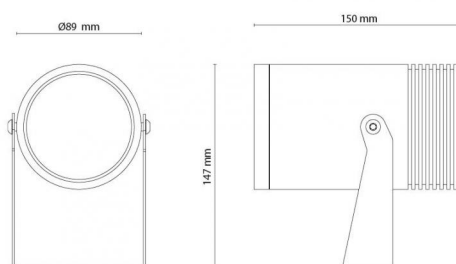

## Montering/anslutning

Montering: Utanpåliggande, Outdoor  
Kabel: Kabel 2m

## Mått:(mm)

Längd (L): 150  
Bredd (W): 89  
Höjd (H): 147  
Vikt (brutto/netto): 1.5

## Förpackning

Förpackning mått: 200 x 140 x 110

7 0 2 1 9 8 6 3 0 0 0 8 6