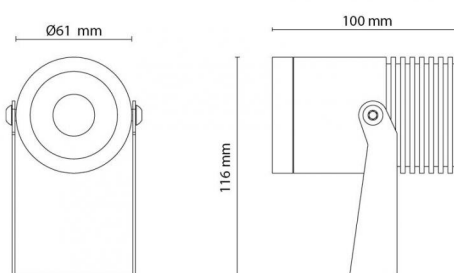

Montering/anslutning

Montering: Utanpåliggande, Outdoor
Kabel: Kabel 2m

Mått:(mm)

Längd (L): 100
Bredd (W): 61
Höjd (H): 116
Vikt (brutto/netto): 0.62

Förpackning

Förpackning mått: 160 x 120 x 80

7 0 2 1 9 8 6 3 0 0 4 8