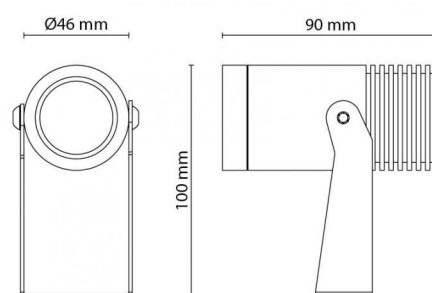

Montering/anslutning

Montering: Utanpåliggande, Outdoor
Kabel: Kabel 2m

Mått:(mm)

Längd (L): 90
Bredd (W): 46
Höjd (H): 100
Vikt (brutto/netto): 0.46

Förpackning

Förpackning mått: 150 x 110 x 65

7 0 2 1 9 8 6 3 0 0 0 0 0