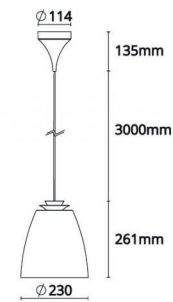

Enummer: 7504997
EAN: 7021983123633
SG code: 5046312363

Belysningsteknik

Version: Midi
Ljuskälla: LED (utbytbar)
Socket: E27 LED
Watt: 10W
Spänning: 220-240V
Färgtemperatur: 2700K
Färgtolkningsindex (CRI/Ra): Ra>90
MacAdams faktor: SDCM: 3
Brinntid: L70/B50>50.000
Ljusuttag: Direkt/Indirekt
Ljusspridning: 190°

Montering/anslutning

Montering: Utanpåliggande, Indoor
Modul: Hängande
Kabel: Kabel 3m
Cable entry: Skruvlös kopplingsplint
Anslutning: Skruvlös kopplingsplint

Mått:(mm)

Höjd (H): 261
Diameter (D): 230
Vikt (brutto/netto): 1