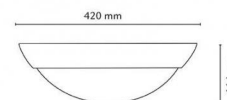

Belysningsteknik

Version:	Sensor Wireless
Ljuskälla:	LED (ej utbytbart)
Watt:	19W
Systemeffekt:	19W
Lumen output:	1990lm
Armaturljusflöde:	105 lm/W
Spänning:	230V
Färgtemperatur:	3000K
Färgtolkningsindex (CRI/Ra):	Ra>80
MacAdams faktor:	SDCM: 3
Brinntid:	L80/B10>50.000
Ljusuttag:	Direkt