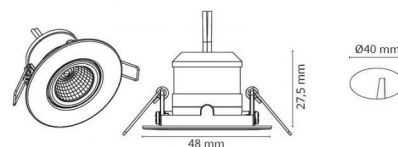

Drivdon/Dimming

Typ: Driver 350mA beställs separat