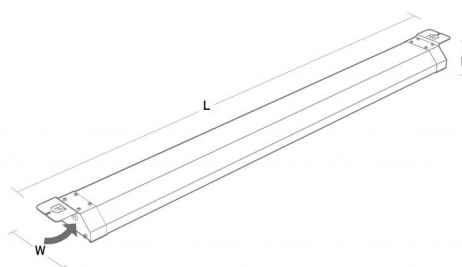

Montering/anslutning

Montering:	Utanpåliggande
Modul:	1200
Cable entry:	Kabelingång: ändlock (blindpluggar)
Anslutning:	5-pols skruvlös kopplingsplint

Mått:(mm)

Längd (L):	1269
Bredd (W):	156
Höjd (H):	77
Avstånd till brännbart material:	0mm
Vikt (brutto/netto):	8.2 / 8

Förpackning

Förpackning mått: 1270 x 174 x 85

5 7 0 3 8 2 1 1 7 7 3 2 0