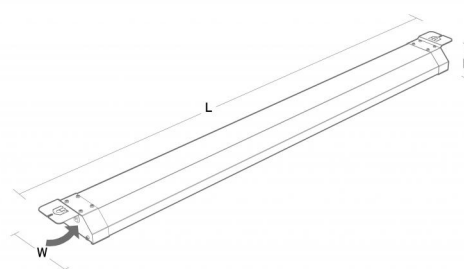

## Montering/anslutning

Montering:	Utanpåliggande
Modul:	1200
Cable entry:	Kabelingång: ändlock (blindpluggar)
Anslutning:	5-pols skruvlös kopplingsplint

## Mått:(mm)

Längd (L):	1256
Bredd (W):	296
Höjd (H):	77
Avstånd till brännbart material:	0mm
Vikt (brutto/netto):	10.2 / 10

## Förpackning

Förpackning mått:	1270 x 314 x 85
-------------------	-----------------

5 7 0 3 8 2 1 1 7 7 1 9 1