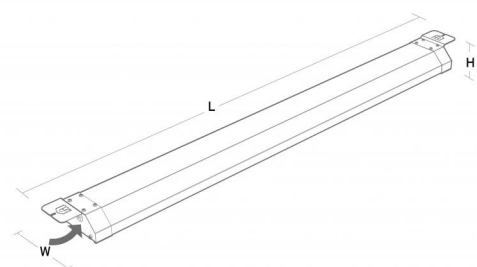

Montering/anslutning

Montering: Upphängd eller utanpåliggande
Modul: 1200
Cable entry: Kabelingång: ändlock (blindpluggar)
Anslutning: 5-pols skruvlös kopplingsplint

Mått:(mm)

Längd (L): 1269
Bredd (W): 137
Höjd (H): 57
Avstånd till brännbart material: 0mm
Vikt (brutto/netto): 3.8 / 3.6

Förpackning

Förpackning mått: 1285 x 148 x 65

5 7 0 3 8 2 1 1 7 7 0 3 0