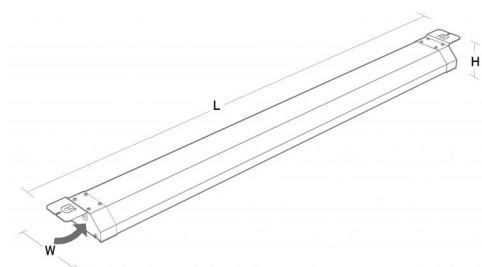

Montering/anslutning

Montering:	Upphängd eller utanpåliggande
Modul:	1500
Cable entry:	Kabelingång: ändlock (blindpluggar)
Anslutning:	5-pols skruvlös kopplingsplint

Mått:(mm)

Längd (L):	1769
Bredd (W):	137
Höjd (H):	57
Avstånd till brännbart material:	0mm
Vikt (brutto/netto):	4.8 / 4.6

Förpackning

Förpackning mått: 1785 x 148 x 65

5 7 0 3 8 2 1 1 7 4 4 3 5