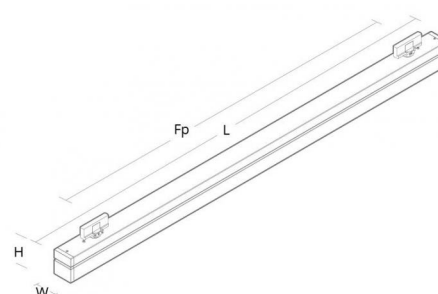

Montering/anslutning

Montering: , Indoor

Mått:(mm)

Längd (L):	1444
Bredd (W):	64
Höjd (H):	102
Vikt (brutto/netto):	4.3 / 4.1

Förpackning

Förpackning mått: 1531 x 68 x 146

5 7 0 3 8 2 1 1 7 7 4 4 3