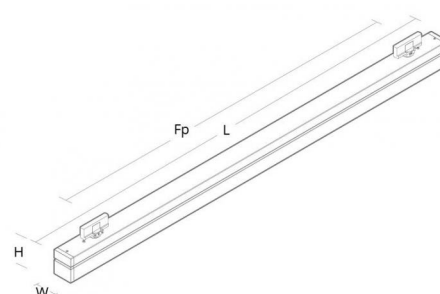

### Mått:(mm)

Längd (L):	1444
Bredd (W):	64
Höjd (H):	102
Vikt (brutto/netto):	4.3 / 4.1

### Förpackning

Förpackning mått: 1531 x 68 x 144

5 7 0 3 8 2 1 1 7 7 4 3 6