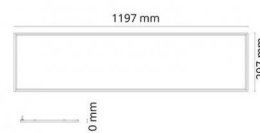

Drivdon/Dimming

Typ: Driver beställs separat