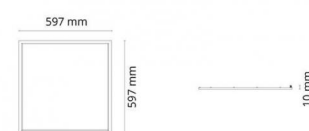

Drivdon/Dimming

Typ: Driver beställs separat