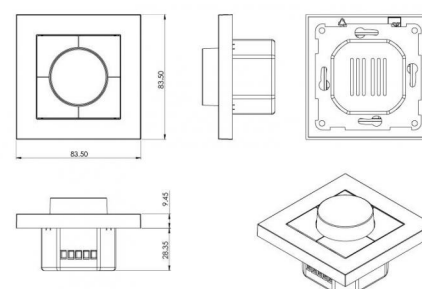

Energi och godkännanden

Godkännanden: CE

Material och finish

Armaturhus: ABS

Montering/anslutning

Modul: Infälld

Mått:(mm)

Längd (L): 83
Bredd (W): 83
Höjd (H): 41
Inbyggnadshöjd: 29
Vikt (brutto/netto): 0.08

Förpackning

Förpackning mått: 90 x 90 x 88

7 0 2 1 9 8 8 2 0 3 3 8 5