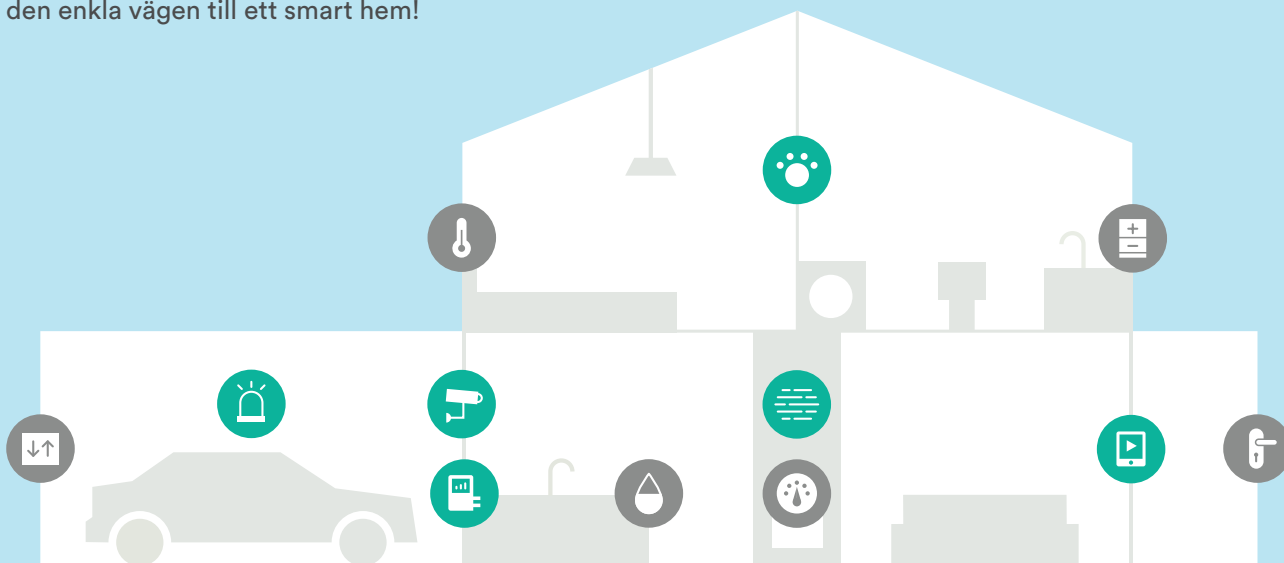

Temperature Sensor Zigbee
Fukt- och temperaturgivare
inomhus.
[Produkt-nr: 119036](#)

AC Siren Indoor Zigbee
Inomhussiren för vägguttag
med inbyggd dörrklocka.
[Produkt-nr: 119054](#)

Video Door Phone WiFi
Dörrtelefon med video
kopplad mot app.
[Produkt-nr: 119048](#)

Kom igång med NookBox

NookBox innehåller allt du behöver för att bygga ditt säkerhetssystem och smarta hem. Koppla upp andra produkter som en temperatursensor och de synkroniseras sömlöst för att göra ditt hem ännu smartare. NookBox app ger dig möjligheten att styra alla dina produkter från en plats - din smartphone. NookBox är den enkla vägen till ett smart hem!