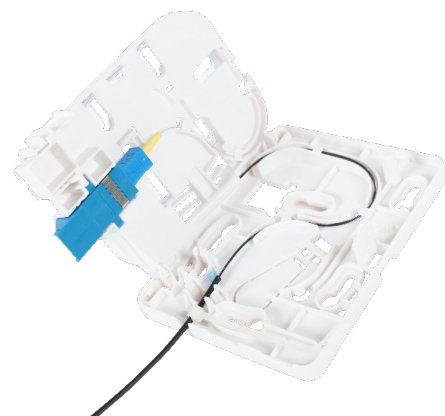

## Fiberuttag för hem, TD V2.2

Uttag i plast för placering inomhus på vägg eller apparatdosa hemma hos privatpersoner (FTTH). Rymmer två stycken enkla SC-skarvstycken. Anpassat för G657-fiber. Levereras med täckande anslutningskydd som kan monteras framför inkommande kablagekontakter.

### Tekniska egenskaper

**Dimensioner:**

Höjd: 105 mm  
Bredd: 80 mm  
Djup: 27 mm

**Material:**

Plast

**Färg:**

Vit, RAL 9010

**Stöttålighet:**

### Beställningsinformation

Skanova art.	E-nummer	Benämning
NCLA10183/01	50 521 07	Fiberuttag för hem, TD V2.2, för 2 enkla skarvstycken SC
NCLA10183/01/24P		Fiberuttag för hem, TD V2.2, för 2 enkla skarvstycken SC, 24-pack
1/NCLA10183/F	50 521 08	Fiberuttag för hem, TD V2.2, med 1st fibersvans G657A och skarvstycke SC
1/NCLA10183/F/24P		Fiberuttag för hem, TD V2.2, med 1st fibersvans G657A och skarvstycke SC, 24-pack
1/NCLA10183/5	50 521 26	Fiberuttag för hem, TD V2.2, färdigterminerat fiberuttag med 5m kabel
2/NCLA10183/F		Fiberuttag för hem, TD V2.2, med 2st fibersvansar G657A och skarvstycken SC
2/NCLA10183/F/24P		Fiberuttag för hem, TD V2.2, med 2st fibersvansar G657A och skarvstycken SC, 24-pack

**Fibersvans**

Gul, G657A, SC/UPC  
TSRA9060162

**Skarvstycke**

Med integrerat  
dammskydd  
RNTA9850024/11

**Komplett fiberuttag**

Med fibersvans och skarvstycke  
1/NCLA10183/F

**Fiberuttag med kabel**

Färdigterminerat fiberuttag med 5m  
kabel  
1/NCLA10183/5