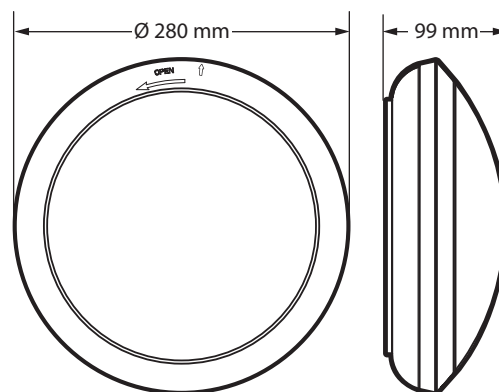

- Stabil polykarbonat
- Kraftfull LED (SMD)
- Allmänbelysning med nödbelysningsfunktion
- Rörelsesensor (microwave)
- Avkänningsvinkel av sensor: 30~150°C
- Väg- takmontering
- Ström: 220V~240V, 50/60Hz
- Ni-Cd batteri för nöddrift
- Maintained / Non-maintained
- Manuell testfunktion
- 3000K
- Lumen normaldrift: 1500 lm
- Lumen nöddrift: 450 lm
- RoHs
- Kapslingsklass: IP44

Art.nr	E-nummer	Modell	Beskrivning	Mått i mm	Vikt
460573	-	SAC-MOON-LED	Sensor, batteri, 1h	Ø 280 x 99 mm	-
460574	-	SAC-MOON-LED /CB	Sensor, CB,	Ø 280 x 99 mm	-

Med reservation för eventuella ändringar