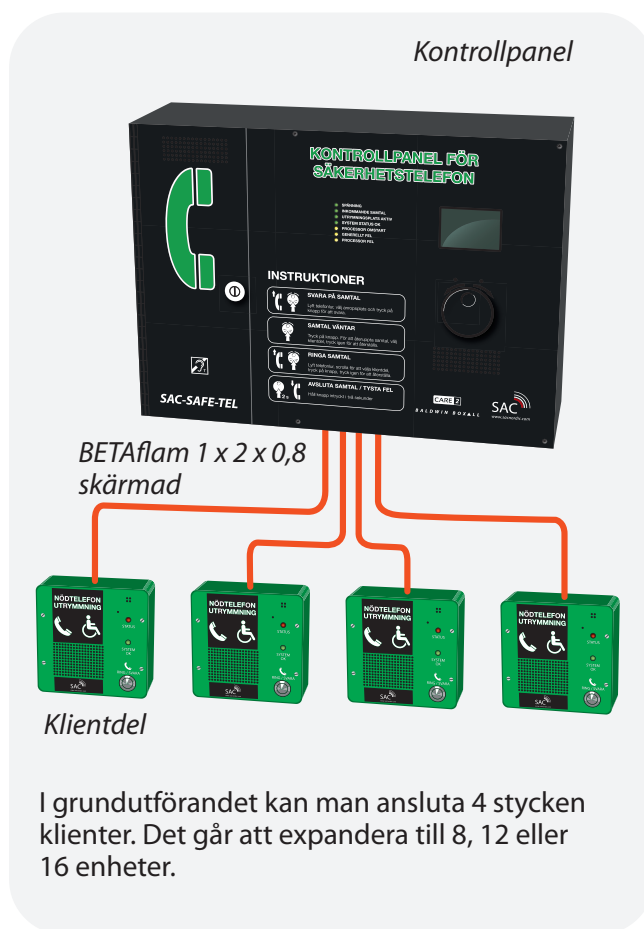

TVÅVÄGSKOMMUNIKATION

SAC-SAFE-TEL

KLIENTDEL

Den här boxen finns i två varianter en grön och en i rostfritt. Den kan placeras inne på en toalett för funktionshindrade eller på en samlingsplats för evakuering. På fronten sitter en knapp för nödsamtal, högtalare, mikrofon samt status-LED.

- Robust metallchassi
- Metallknapp
- Högtalare
- Mikrofon
- Status LED
- Infällnadsram som tillbehör

SAC-SAFE-TEL
C2RRG

SAC-SAFE-TEL
C2RRS

Art.nr	E-nummer	Modell	Beskrivning	Mått i mm	Vikt
753425	62 210 76	SAC-SAFE-TELC2RRG	Klientdel grön	134 x 134 x 44mm	750g
753426	62 210 77	SAC-SAFE-TEL C2RRS	Klientdel rostfritt	134 x 134 x 44mm	750g
753427	62 210 78	SAC-SAFE-TEL BVCRMGRN	Infällnadsram grön C2RRG	155 x 155 x 1,5 mm	100g
753428	62 210 79	SAC-SAFE-TEL BVCRMSS	Infällnadsram rostfri C2RRS	155 x 155 x 1,5 mm	100g