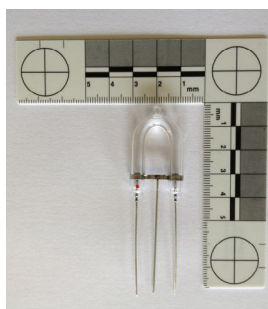

GLÖDLAMPOR

ARTIKEL NR.	BESKRIVNING	SPÄNNING	KRAFT
12V/12W	Lampa för varningsljus pygme	12 V	12 W
12/21W	Lampa för varningsljus pygme	12 V	21 W
12/48W	Lampa för varningsljus SBC27	12 V	48 W
12V/5W	12 V / 5 W / 10 W - lampa för t.ex. SA-ljustorn	12 V	5-10 W
24V/12W	Lampa för varningsljus SBC817	24 V	12 W
24V/21W	Lampa för varningsljus	24 V	21 W
24V/48W	Lampa för varningsljus	24 V	48 W
24V/5W	24 V / 5 W / 10 W - lampa för t.ex. SA-ljustorn	24 V	5-10 W
115V/15W	Lampa för varningsljus pygme	115 V	15 W
115V/60W	Lampa för större varningsljus	115 V	60 W
230V/15W	Lampa för varningsljus pygme	230 V	15 W
230V/25W	Lampa för varningsljus pygme	230 V	25 W
230V/5W	230 V / 5 W / 10 W - lampa för t.ex. SA-ljustorn	230 V	5-10 W
230V/60W	Lampa för större varningsljus	230 V	60 W

FTX2

BLIXTRÖR

ARTIKEL NR.	BESKRIVNING
FTX1	Xenon reservblixtrör för serie D, 2-5 Joule
FTX2	Xenon reservblixtrör för 11-16 Joule
FTX3	Xenon reservblixtrör för alla 24 Joule-ljus