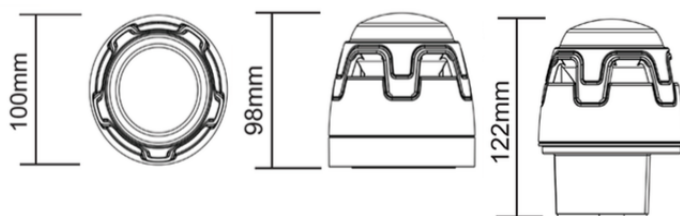

Täckningsförmågan för väggmontage är klassificerad enligt koden: W - X - Y.

W- står för vägg (wall)

X- är maximal montagehöjd

Y- är bredd och längd av täckningsytan

Minimum montagehöjd enligt EN 54-23 är 2.4 m.

Täckningsvolymen för takmontage är klassificerad enligt koden: C -X - Y.

C- står för tak (ceiling)

X- är maximal montagehöjd

Y- är diametern i meter för täckningsytan

Minimum montagehöjd enligt EN54-23 är 3, 6 eller 9 m.