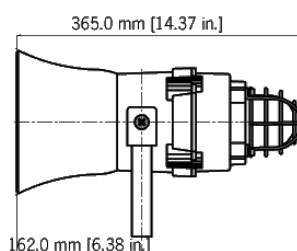

GODKÄNNANDE

Godkännande   <i>ATEX certifierad/ IECEX certifierad:</i>   II 2G Ex d IIB T4 Ta. -50° to +70°C II 2D Ex tD A21 IP67 T115   <i>GOST-R certifierad:</i>   1ExdIIBT4 Ta. -50° to +55°C