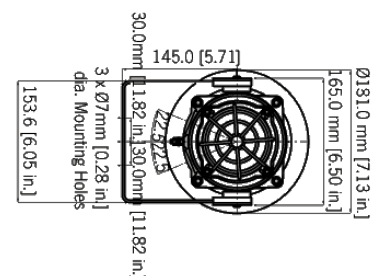

GODKÄNNANDE

Godkännande   <i>ATEX certifierad/ IECEX certifierad:</i>   II 2G Ex d IIB T4 Ta. -50° to +70°C II 2D Ex tD A21 IP67 T115   <i>GOST-R certifierad:</i>   1ExdIIBT4 Ta. -50° to +55°C