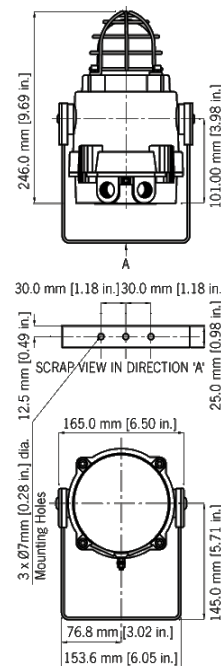

VIKTIG BASFAKTA

Vikt	DC: 2.45kg AC: 2.75kg
Skyddsklass	IP66/67
Kabelanslutning	BEX-M20/1 Förskruvning 6,1-11,6 mm
Ljusstyrka	10 Joule
Linsfärg	Röd, Orange, Grön, Blå, Gul och Klar
Material	LM6 Aluminium
Ytmaterial	Fosfaterad & pulverlack- erad - korrosionsskydd.
Garanti	5 år

Finns även i 5, 15 eller 21 Joules utförande, och flera spänningar.

UTFÖRANDEN:

ARTIKEL NR.	SPÄNNING	STRÖMFÖRB.	ZON	MÅTT
BEXBG10D/**/*	12/24VDC/230VAC	1450/660/110mA	1, 2, 21, 22	H246 x 153

* = Välj färg (Se färger ovan). ** = Välj spänning. OBS! Förskruvning sälj separat: BEX-M20/1