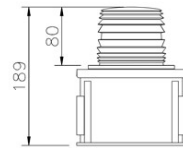

Ljuset monteras normalt stående på ett väggfäste genom M20-kabelanslutning.

Se mått nedan.

Linsen är färgad och tillverkad i polykarbonat.

Viktig basfakta	
Ljuskälla	Xenon-urladdningsrör
Arbetstemperatur	-40... +55°C
Skyddsklass (IP)	IP66
Blix per minut	30/45/60/90
Färg lins	Röd, grön, blå, orange, klar, gul
Färg sockel	Svart
Kabelanslutning	Kabelanslutning via M20
Material	Socket i ABS-plast Lins i polykarbonat
Garanti	5 år