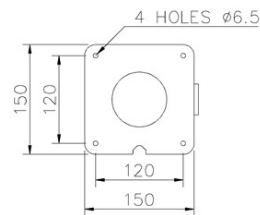

Ljuset monteras normalt stående på ett väggfäste genom M20-kabelanslutning.

Se mått nedan.

Linsen är färgad och tillverkad i polykarbonat.

Viktig basfakta	
Ljuskälla	Xenon-urladdningsrör
Arbetstemperatur	-40... +55°C
Skyddsklass (IP)	IP66
Blix per minut	30/45/60/90
Färg lins	Röd, grön, blå, orange, klar, gul
Färg sockel	Svart
Kabelanslutning	Kabelanslutning via M20
Material	Socket i ABS-plast Lins i polykarbonat
Garanti	5 år