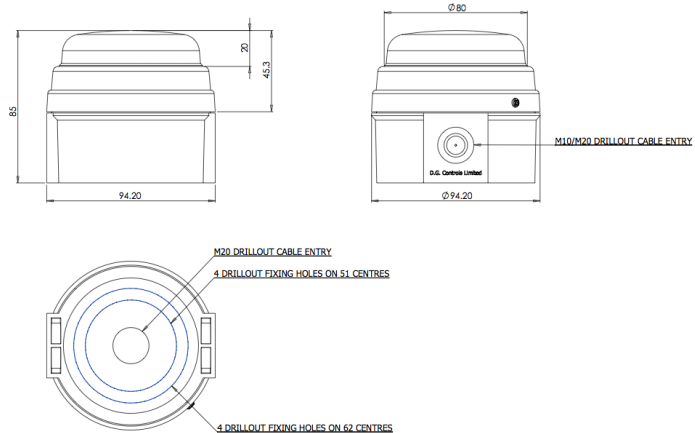

UTFÖRANDEN:

ARTIKEL NR.	SPÄNNING	STRÖMFÖRBRUKNING	ARTIKELSTATUS
XFC/DC/2*	12-24 VDC	127 mA (vid 24 V)	Lagerförd
XFC/AC/115/2	115 VAC	73 mA	Beställningsvara
XFC/AC/230/2	230 VAC	40 mA	Beställningsvara
XFC/DC/5	12-24 VDC	274 mA (vid 24 V)	Lagerförd
XFC/AC/115/5	115 VAC	137 mA	Beställningsvara
XFC/AC/230/5	230 VAC	85 mA	Lagerförd

*Sista siffran är antalet joule.