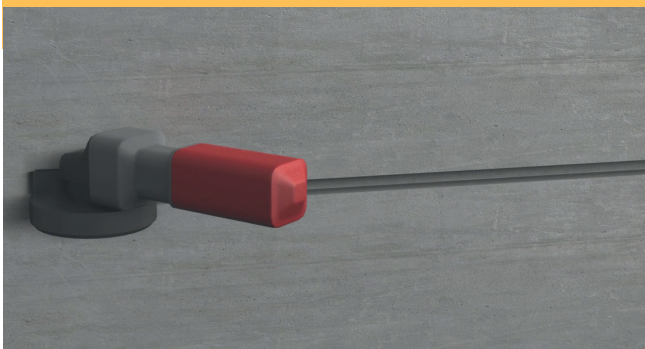

# NYA GROOVED CLIPS FRÅN TILLEX!

## FÖR INFRÄSTA INSTALLATIONER AV SLANG, RÖR OCH KABEL

**Plastmaterial:** Polypropylene. Halogenfri och UV-beständig.

- Snabbt och tidsbesparande montage av slang, rör och kabel i urfrästa spår.
- Flexibel placering i spåret, inga specialverktyg behövs.
- Fräs ett spår i väggen, montera slangen på clipsen och pressa in i spåret.
- Efterlämnar inga märken på väggen.
- Ingen missfärgning av rost genom väggen - Plast rostar inte!
- Passar till 16 mm / 20 mm rör.
- Kan enkelt demonteras.

1. Fräs ett spår i väggen.

2. Fäst clipsen på röret.

3. Pressa ner clipsen i spåret -  
Inga verktyg behövs!

**tillex**<sup>®</sup>