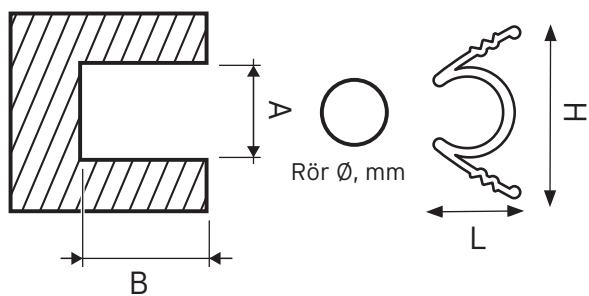

Enkel installation av GR-C16/GR-C20: