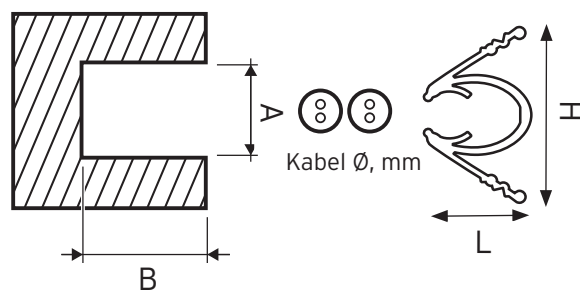

Enkel installation av GR-C 2x10:

SORTIMENT

E-nummer	Ref. nr	Typ	EAN	Färg	Dim.L, mm	Dim. H, mm	Dim. A, mm	Dim. B, mm	Rör Ø, mm	Antal i förpack.
1504372	120044	GR-C 16	5701925120044	grå	20,4	36	23	30	16	100
1504373	120143	GR-C 16	5701925120143	grå	20,4	36	23	30	16	1500
1504374	120068	GR-C 20	5701925120068	grå	21,8	41,2	28	35	20	80
1504375	120167	GR-C 20	5701925120167	grå	21,8	41,2	28	35	20	1200

E-nummer	Ref. nr	Typ	EAN	Färg	Dim.L, mm	Dim. H, mm	Dim. A, mm	Dim. B, mm	Kabel Ø, mm	Antal i förpack.
1504376	120020	GR-C 2x10	5701925120020	grå	24	35,5	23	30	2x10	100
1504377	120129	GR-C 2x10	5701925120129	grå	24	35,5	23	30	2x10	1200