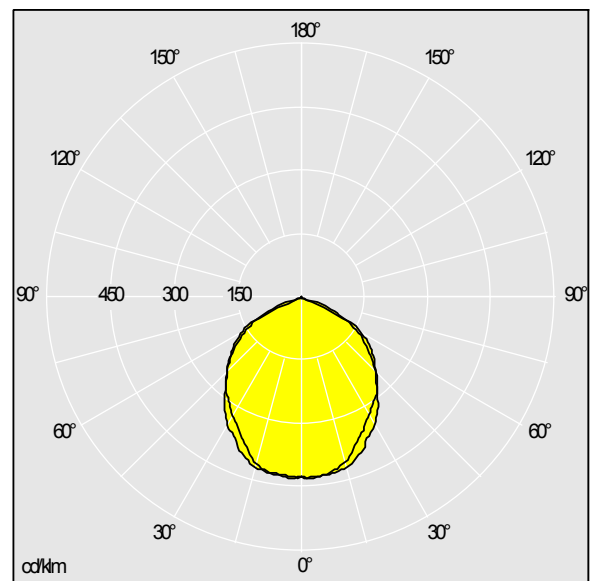

PRT LED

THORN

E7767099 / 96268801 PRT LED 30W 4000K CL1

LED 33W LED_PRTL_2361	IP65	IK06			T _a 35
-----------------------	------	------	---	---	-------------------

PRT LED

En kompakt LED-strålkastare. Stomme och ram: pressgjuten Aluminium, målad. Frontglas: härdat glas. Bygel: målad galvaniserad stål. Externa skruvar och kabelförskruvning: rostfritt stål. Fördragen 600 mm kabel (HO5RN-F 3G 1,0 mm²), produkten behöver inte öppnas. Armaturen kan justeras på en bygel som fästs med en bult genom ett mitthål, plus två yttre avlånga hål. Elektrisk klass I, IP65, IK06. Levereras med 4000K LED.

Dimensioner: 226 x 185 x 125 mm
Total effekt: 33 W
Totalt ljusflöde: 2361 lm
Armaturverkningsgrad: 71 lm/W
Vikt: 1.7 kg

TLG_PRTL_F_30WPDB.jpg

TLG_PRTL_M_LED 30W.wmf

HP30WA_DC.ltd

Ljuskällans läge: STD - standard
Ljuskälla: LED
Ljusflöde från armatur*: 2359 lm
Armaturverkningsgrad*: 71 lm/W
Ljuskällans effekt: 72 lm/W

Motsvarande färgtemperatur*: 4000 Kelvin
Genomsnittlig nominell livslängd*:
50000h vid 25°C
Driftdon: 1x EL2
Systemeffekt*: 33 W
LOR: 1,00 ULOR: 0,00 DLOR: 1,00

Alla värden som är markerade med en * är beräknade värden. Thorn använder beprövade och testade komponenter från ledande leverantörer, men det kan hända att enskilda lysdioder slutar att fungera under produktens beräknade livslängd. Färgtemperaturen är föremål för en tolerans på upp till +/-150 Kelvin jämfört med nominalvärdet. Om inget annat anges gäller värdena en omgivningstemperatur på 25 °C. För de flesta produkter gäller att även om en LED-punkt inte fungerar så försämras inte armaturens belysningsfunktion och det utgör därför ingen grund för klagomål. Om inte annat anges är samtliga Thorn LED-produkter lämpliga för obehindrat bruk (märkning RG0 eller RG1) vad gäller fotobiologisk säkerhet för lampor med blått ljus (IEC/SS-EN 60598-1).