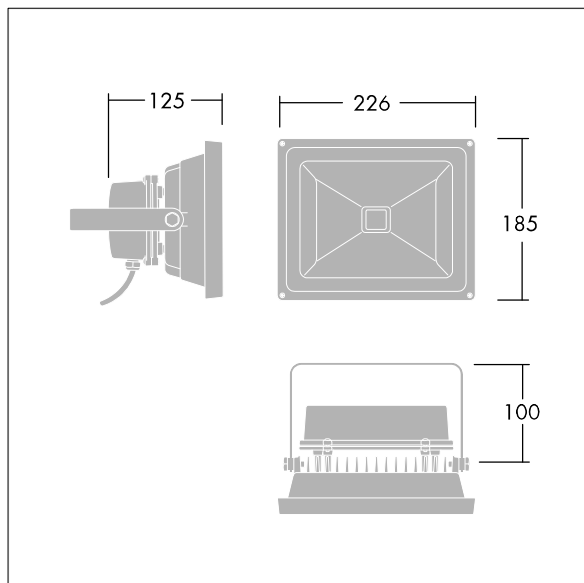

PRT LED

THORN

E7767099 / 96268801 PRT LED 30W 4000K CL1

LED 33W LED_PRTL_2361	IP65	IK06			T _a 35
-----------------------	------	------	---	---	-------------------

PRT LED

En kompakt LED-strålkastare. Stomme och ram: pressgjuten Aluminium, målad. Frontglas: härdat glas. Bygel: målad galvaniserad stål. Externa skruvar och kabelförskruvning: rostfritt stål. Fördragen 600 mm kabel (HO5RN-F 3G 1,0 mm²), produkten behöver inte öppnas. Armaturen kan justeras på en bygel som fästs med en bult genom ett mitthål, plus två yttre avlånga hål. Elektrisk klass I, IP65, IK06. Levereras med 4000K LED.

Dimensioner: 226 x 185 x 125 mm
Total effekt: 33 W
Totalt ljusflöde: 2361 lm
Armaturverkningsgrad: 71 lm/W
Vikt: 1.7 kg

TLG_PRTL_F_30WPDB.jpg

TLG_PRTL_M_LED 30W.wmf

HP30WA_DC.ltd

Ljuskällans läge: STD - standard
Ljuskälla: LED
Ljusflöde från armatur*: 2359 lm
Armaturverkningsgrad*: 71 lm/W
Ljuskällans effekt: 72 lm/W