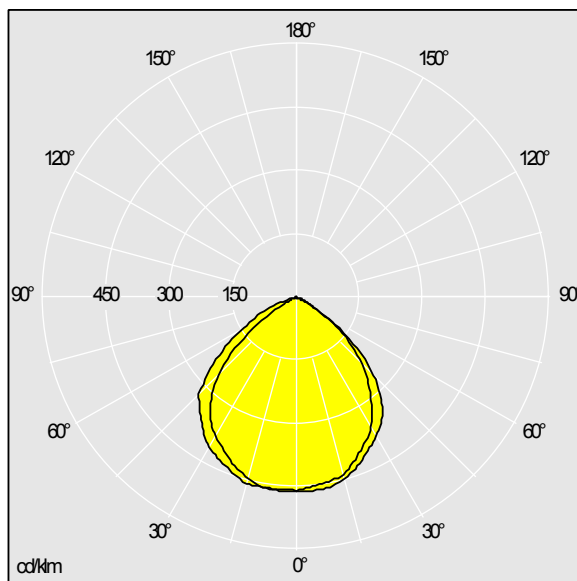

Dimensioner: 165 x 66 x 210 mm

Total effekt: 20 W

Totalt ljusflöde: 1600 lm

Armaturverkningsgrad: 80 lm/W

Vikt: 1.6 kg

TLG\_PRTL\_F\_FL20WNGY.jpg

TLTP\_PRTFL20W4K\_DC.ltd

Ljuskällans läge: STD - standard

Ljuskälla: LED

Ljusflöde från armatur\*: 1597 lm

Armaturverkningsgrad\*: 80 lm/W

Ljuskällans effekt: 80 lm/W

Färgåtergivningindex min.: 70

Motsvarande färgtemperatur\*: 4000 Kelvin

Genomsnittlig nominell livslängd\*: 50000h L90 vid 25°C