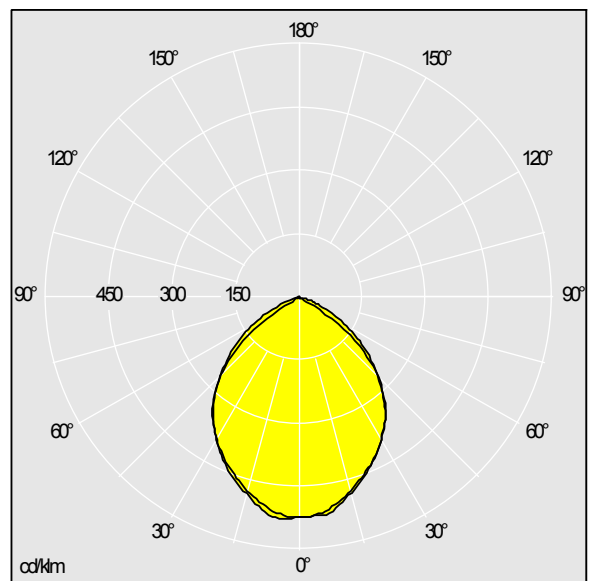

LED 15W PRTF	IP65	IK06		
--------------	------	------	---	---

PRT FL

En kompakt LED-strålkastare som är lätt att installera. Stomme och ram: pressgjuten Aluminium. Frontglas: 4 mm härdat glas. Utvändiga skruvar och kabelförskruvning: rostfritt stål. Fördragen med 600 mm HO5RN-F 3G 1,0 mm² kabel utan behov av att öppna produkten. Kan justeras på en bygel som fästs med en bult genom ett centralt hål och två avlånga hål på utsidan. Elektrisk klass I, IP65, IK06. Försedd med infraröd rörelsesensor som detekterar fotgängare, cyklister och bilar i låg hastighet upp till 30 km/h (när den är varm). Levereras med 4000K LED.

Dimensioner: 135 x 86 x 184 mm
 Total effekt: 15 W
 Totalt ljusflöde: 1200 lm
 Armaturverkningsgrad: 80 lm/W
 Vikt: 1.1 kg

TLG_PRTL_F_FL15WNGY.jpg

TLTP_PRTFL15W4K_DC.ltd

Ljuskällans läge: STD - standard
 Ljuskälla: LED
 Ljusflöde från armatur*: 1200 lm
 Armaturverkningsgrad*: 80 lm/W
 Ljuskällans effekt: 80 lm/W
 Färgåtergivningindex min.: 70

Motsvarande färgtemperatur*: 4000 Kelvin
 Genomsnittlig nominell livslängd*:
 50000h L90 vid 25°C
 Driftdon: 1x EL2
 Systemeffekt*: 15 W
 Ljusreglering: TLDO
 LOR: 1,00 ULOR: 0,00 DLOR: 1,00

Alla värden som är markerade med en * är beräknade värden. Thorn använder beprövade och testade komponenter från ledande leverantörer, men det kan hända att enskilda lysdioder slutar att fungera under produktens beräknade livslängd. Färgtemperaturen är föremål för en tolerans på upp till +/-150 Kelvin jämfört med nominalvärdet. Om inget annat anges gäller värdena en omgivningstemperatur på 25 °C.