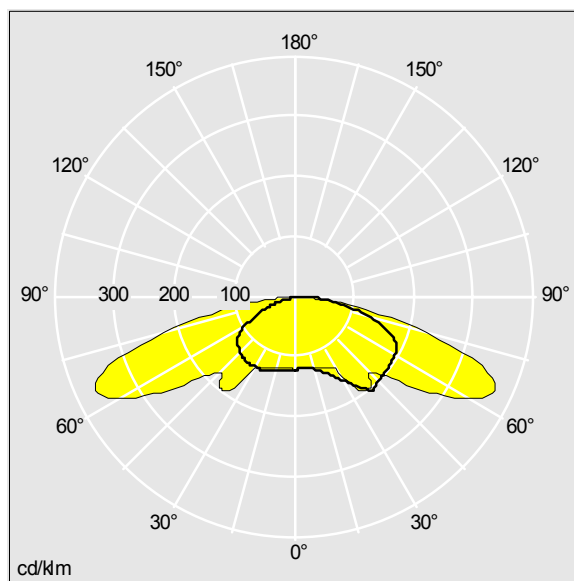

Dimensioner: 383 x 195 x 306 mm

Total effekt: 15.4 W

Ljusflöde från armatur: 1844 lm

Armaturverkningsgrad: 120 lm/W

Vikt: 2.8 kg

TLG_PIA2_F_PDB.jpg

TLG_PIA2_M_LD1.wmf

TLTP_PIA2_1690.ltd

Ljuskällans läge: STD - standard

Ljuskälla: LED

Ljusflöde från armatur*: 1844 lm

Armaturverkningsgrad*: 120 lm/W

Ljuskällans effekt: 120 lm/W

Färgåtergivningindex min.: 80

LOR: 1,00 ULOR: 0,02 DLOR: 0,98

Motsvarande färgtemperatur*: 4000 Kelvin