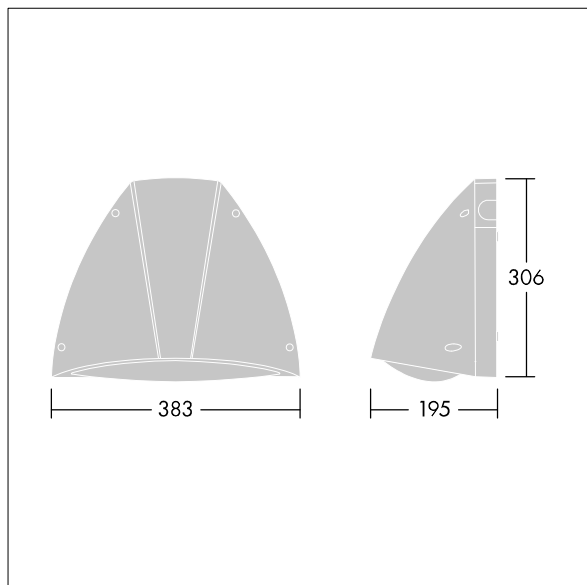

Dimensioner: 383 x 195 x 306 mm

Total effekt: 15.4 W

Ljusflöde från armatur: 1844 lm

Armaturverkningsgrad: 120 lm/W

Vikt: 2.8 kg

TLG_PIA2_F_PDB.jpg

TLG_PIA2_M_LD1.wmf

TLTP_PIA2_1690.ltd

Ljuskällans läge: STD - standard

Ljuskälla: LED

Ljusflöde från armatur*: 1844 lm

Armaturverkningsgrad*: 120 lm/W

Ljuskällans effekt: 120 lm/W

Färgåtergivningindex min.: 80

LOR: 1,00 ULOR: 0,02 DLOR: 0,98

Motsvarande färgtemperatur*: 4000 Kelvin